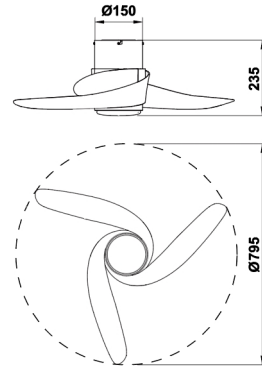

Familia: GROENLAND XS

Referencia: 9061

Fecha: 15/10/2025

DATOS PRINCIPALES		TAMAÑOS	
Categoría:	Ventilación	Altura (h):	23,5 cm
Tipología:	Ventilador de Techo	Diámetro (ø):	79,5 cm
Descripción:	Ventilador Led - Blanco	Anchura (l):	
Acabado:	Blanco	Profundidad (w):	
Material:			
EAN:	8435153290619		

APLICACIONES			
Dimable:	SI	Tipo interruptor:	
Dimer Incluido:	Not found	Altura ajustable:	NO

LED		DRIVER	
Lumens:	1700 lm	Driver ref.:	
CCT:	2700K-5000K	Marca driver:	
Wattios LED:	24	Modelo driver:	
LED (horas):	25.000	Driver output:	
Reemplazable:	NO	Certificado driver:	CE
Marca/Tipo LED:		Cod. Remoto:	R00137(433MHz)
On/Off:	10.000		

LOGÍSTICA

Nº bultos por artículo:	1	INDIV.
	Caja 1	Peso bruto: 4,00 kg
CBM caja ind:	0,000 m ³	Peso neto: 2,00 kg
Caja alto (h):	21,5 cm	
Caja ancho (l):	67 cm	
Caja profundo (w):	32 cm	

INSTALACIÓN

Clase protección:	I	Garantía:	5 años	Cargador:	
Input:	220-240V~50/60Hz	Etiqueta energética:	F	Bluetooth:	NO
		Protección agua:	IP20	Altavoz:	
		CRI:	>= 80		